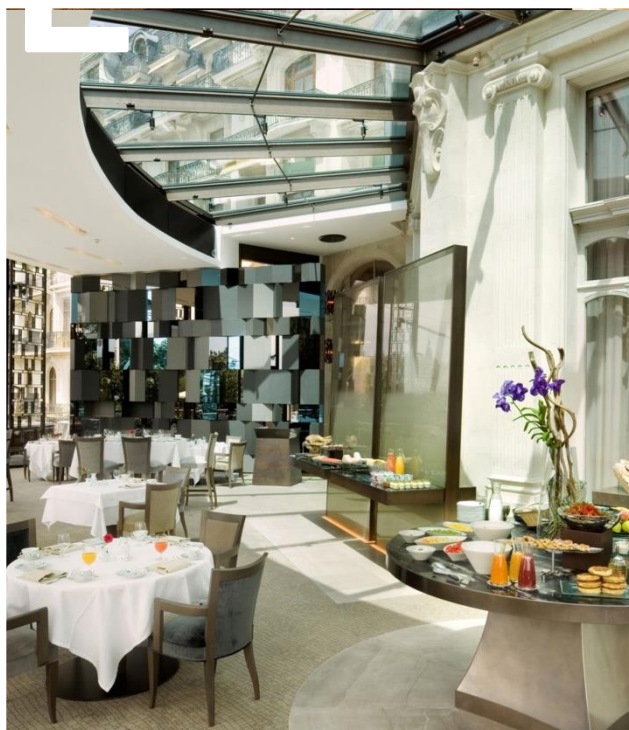

	Your venues	sqft	Cocktail	Cabaret	Theater	Banquet
1	Sandoz	4'628	600	160	300	350
2	Rotonde	2'540	250	100	200	180
3	Terrace	3'035	200	-	-	120
4	Léman	915	70	35	50	50
5	Hermitage	672	60	20	40	40
6	Romain	775	60	30	50	50
7	Beaux-Arts	430	20	-	30	24
8	Olympique	484	20	-	20	24
9	Elysée	646	Royal table : 14 people			
10	Forum	1'776	-	80	160	-
12	Arcades	1'119	100	45	100	80
13	Open library	1'140	60	-	-	-
14	Closed library	624	35	20	30	34
15	Terrace Palace	10'763	350	-	-	-

La Terrasse
Petits Déjeuners
Trafalgar
Bar
Restaurant Miyako
Café Beau-Rivage
→

PRODUCTIVE MEETINGS

BEAU-RIVAGE PALACE

CHATELAIN DE LA VILLE

POWERFUL PRESENTATIONS

EXQUISITE EVENTS

LIFETIME MOMENTS

THE SANDOZ BALLROOM
4'628 sqft

BEAU RIVAGE

PARMIGIANI
Merry Christmas
PARMI
GIANI
Merry Christmas
PARMI
GIANI
Merry Christmas
PARMI
GIANI
Merry Christmas
PARMI
GIANI
Merry Christmas

6 RESTAURANTS

CINQ MONDES
SOINS DU SPA

- < salles de soins
- vestiaires
- piscines - tennis
- manucure
- solarium
- salle de détente
- espace lounge >
- suite de félicité à deux
- salle de gym
- toilettes

16'146 sqft

- Indoor and outdoor swimming pools
- Two tennis courts
- Hammam, Jacuzzi
- Hairstylist
- Nutritionist and Well-Being coach

9 TREATMENT ROOMS

LE MONTREUX

The Olympic Museum

OFF-SITE VENUES

Portes des Iris